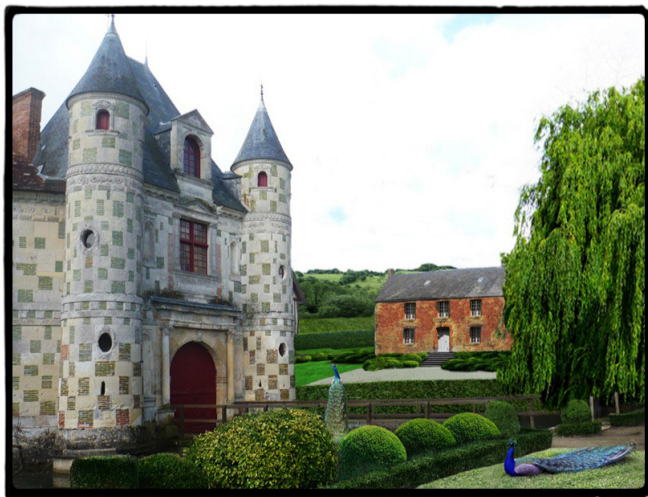

Salon de thé - Crêperie

*Mariages - Réceptions - Événements - Expositions - Séminaires
Organisation de soirées à thèmes*

Manoir de Livet - cours du château 14100 Saint Germain de Livet

www.aux3gourmandsduchateau.com - contact@aux3gourmandsduchateau.com